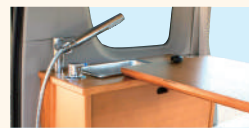

「梓」シンクセット

※「梓」スズキバージョンのみ対応

¥66,000

(消費税10%込・標準取付工賃¥22,000)

■「梓」専用シンクセット